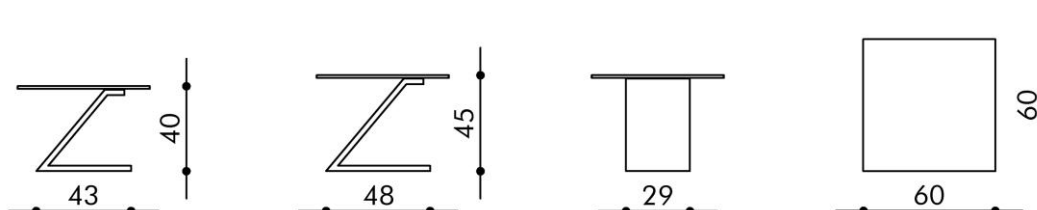

ZED.

Modellbeschreibung

ZED präsentiert sich einzeln oder als Duo in zwei unterschiedlichen Höhen als schlichtes und doch prägnantes Z aus Sockel und Platte. Dieser Glastisch schreibt in jedem Wohnzimmer Designgeschichte.

Maße

Größe: 60 x 60 cm
 Höhe: 40 oder 45 cm

Materialien

Obere Platte: Sicherheitsglas 12 mm klar
 Bodenplatte: Lack matt oder Beton-Speziallack grau matt
 Metallteile: Chrom hochglanz

Technische Daten

ZED.