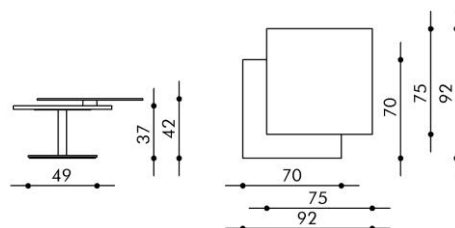

Technische Daten