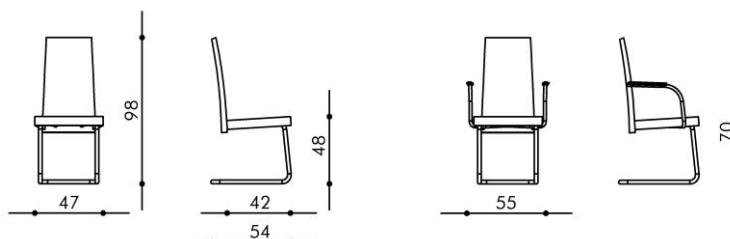

ALVARO.

Modellbeschreibung

ALVARO. Seine sanft geschwungene, angesetzte Rückenlehne verjüngt sich im oberen Bereich und gibt dem Hochlehner eine zierliche Silhouette. Wobei der Federungs-Komfort des Freischwingers immer vorhanden ist.

Maße

Rückenhöhe:	98 cm	Armlehnhöhe:	70 cm
Breite:	47 cm	Breite Armlehnstuhl:	55 cm
Sitzhöhe:	48 cm		
Sitzbreite:	47 cm		
Sitztiefe:	42 cm		

Materialien

Sitz und Rücken: Stoff IMOLA, Leder PRESTIGE M, NAPOLI, GENUA oder ELDORADO, beige-stellte Fremd-stoffe und Leder

Metallteile: Chrom hochglanz oder Chrom matt

Technische Daten

ALVARO.

Modellabbildungen