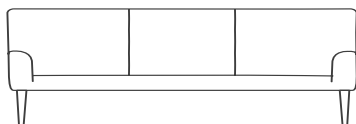

Sofabänke

Sofabank
Festes Sitz- und Rückenpolster

H / T / SH cm
99 / 71 / 50

Ausführung	Artikel-Nr.	Breite in cm	A	B	C	D	E
Rotkernbuche	343569	230					EUR
Rotkernbuche	343568	210					EUR
Rotkernbuche	343567	190					EUR
Rotkernbuche	343566	170					EUR
Rotkernbuche	343565	150					EUR
Wildeiche	343569	230					EUR
Wildeiche	343568	210					EUR
Wildeiche	343567	190					EUR
Wildeiche	343566	170					EUR
Wildeiche	343565	150					EUR