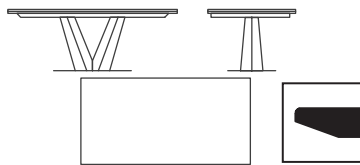

Ausführungen

- Rotkernbuche geölt
- Wildeiche geölt / Wildeiche Champagner geölt

Alle Maße sind vorläufig und können sich bis zum Druck der nächsten Preislisten-Ausgabe noch ändern!

BERGWIESE-Tische

BERGWIESE-Tisch mit fester Platte Profil 1

Tischplatte massiv, Rechteckform, Profil 1=Schweizer Kante
V-Säulen-Untergestell (Holz)
Bodenplatte wahlweise Alteisen Schwarz oder Edelstahloptik
Bei Holzart Wildeiche Tischplatte wahlweise offen oder ausgekittet

Tischhöhe 76 cm

Varianten Gestell-Oberfläche:

V1 = Alteisen Schwarz

V2 = Edelstahloptik

Bei Bestellung bitte angeben!

Ausführung	Artikel-Nr.	Maße in cm	V2	V1
Rotkernbuche	241243	220 x 110		EUR
Rotkernbuche	241242	210 x 110		EUR
Rotkernbuche	241241	200 x 100		EUR
Rotkernbuche	241240	190 x 100		EUR
Rotkernbuche	241239	180 x 100		EUR
Rotkernbuche	241238	170 x 90		EUR
Rotkernbuche	241237	160 x 90		EUR

Wildeiche	241243	220 x 110	Varianten Tischbeschaffenheit nur bei Holzart Wildeiche (preisgleich) A) ausgekittet B) offen Bei Bestellung bitte angeben!	EUR
Wildeiche	241242	210 x 110		EUR
Wildeiche	241241	200 x 100		EUR
Wildeiche	241240	190 x 100		EUR
Wildeiche	241239	180 x 100		EUR
Wildeiche	241238	170 x 90		EUR
Wildeiche	241237	160 x 90		EUR