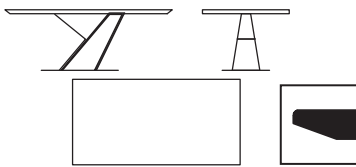

Ausführungen

- Rotkernbuche geölt
- Wildeiche geölt / Wildeiche Champagner geölt

Alle Maße sind vorläufig und können sich bis zum Druck der nächsten Preislisten-Ausgabe noch ändern!

WALDGEFLÜSTER-Tische

WALDGEFLÜSTER-Tisch mit fester Platte Profil 1

Tischplatte massiv, Rechteckform, Profil 1=Schweizer Kante
Y-Säulen-Untergestell (Holz)
Säulenteil+Bodenplatte wahlweise Alteisen Schwarz oder oder Edelstahloptik
Bei Holzart Wildeiche Tischplatte wahlweise offen oder ausgekittet

Tischhöhe 76 cm

Varianten Gestell-Oberfläche:
V1 = Alteisen Schwarz
V2 = Edelstahloptik
Bei Bestellung bitte angeben!

Ausführung	Artikel-Nr.	Maße in cm	V2	V1
Rotkernbuche	241302	220 x 110		EUR
Rotkernbuche	241301	210 x 110		EUR
Rotkernbuche	241300	200 x 100		EUR
Rotkernbuche	241299	190 x 100		EUR
Rotkernbuche	241298	180 x 100		EUR
Rotkernbuche	241297	170 x 90		EUR
Rotkernbuche	241296	160 x 90		EUR

Wildeiche	241302	220 x 110	Varianten Tischbeschaffenheit nur bei Holzart Wildeiche (preisgleich) A) ausgekittet B) offen Bei Bestellung bitte angeben!	EUR
Wildeiche	241301	210 x 110		EUR
Wildeiche	241300	200 x 100		EUR
Wildeiche	241299	190 x 100		EUR
Wildeiche	241298	180 x 100		EUR
Wildeiche	241297	170 x 90		EUR
Wildeiche	241296	160 x 90		EUR