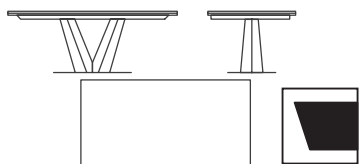

Tischhöhe 76 cm

Varianten Gestell-Oberfläche:

V1 = Alteisen Schwarz

V2 = Edelstahloptik

Bei Bestellung bitte angeben!

Ausführung	Artikel-Nr.	Maße in cm	V2	V1
Rotkernbuche	241243	220 x 110		EUR
Rotkernbuche	241242	210 x 110		EUR
Rotkernbuche	241241	200 x 100		EUR
Rotkernbuche	241240	190 x 100		EUR
Rotkernbuche	241239	180 x 100		EUR
Rotkernbuche	241238	170 x 90		EUR
Rotkernbuche	241237	160 x 90		EUR

Wildeiche	241243	220 x 110	Varianten Tischbeschaffenheit nur bei Holzart Wildeiche (preisgleich) A) ausgekittet B) offen Bei Bestellung bitte angeben!	EUR
Wildeiche	241242	210 x 110		EUR
Wildeiche	241241	200 x 100		EUR
Wildeiche	241240	190 x 100		EUR
Wildeiche	241239	180 x 100		EUR
Wildeiche	241238	170 x 90		EUR
Wildeiche	241237	160 x 90		EUR