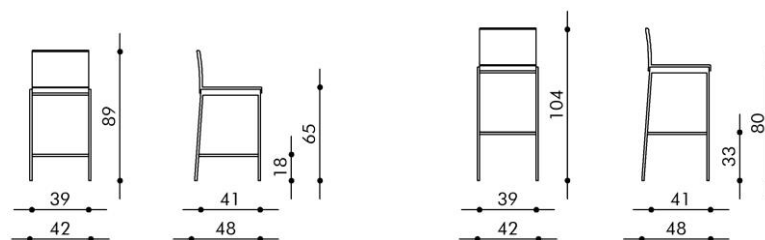

OLLY.

Modellbeschreibung

OLLY ist der charmante Klassiker unter den Barhockern. Die kubisch anmutende Proportion der Sitzschale in Kombination mit einer feinen, dünnen Linienführung sorgt sowohl optisch, als auch im Sitzkomfort für den gewünschten Aha-Effekt. Erhältlich in zwei Sitzhöhen, ideal für erhöhtes Sitzen und Sitzen an der Bar.

Maße

Rückenhöhe:	89 cm	oder	104 cm
Breite:	42 cm		
Sitzhöhe:	65 cm	oder	80 cm
Sitzbreite:	39 cm		
Sitztiefe:	41 cm		

Materialien

Sitz und Rücken: Leder PRESTIGE M, NAPOLI, GENUA oder ELDORADO, beige stellte Fremdstoffe und Leder

Metallteile: Chrom hochglanz oder Chrom matt

Technische Daten

OLLY.

Modellabbildungen