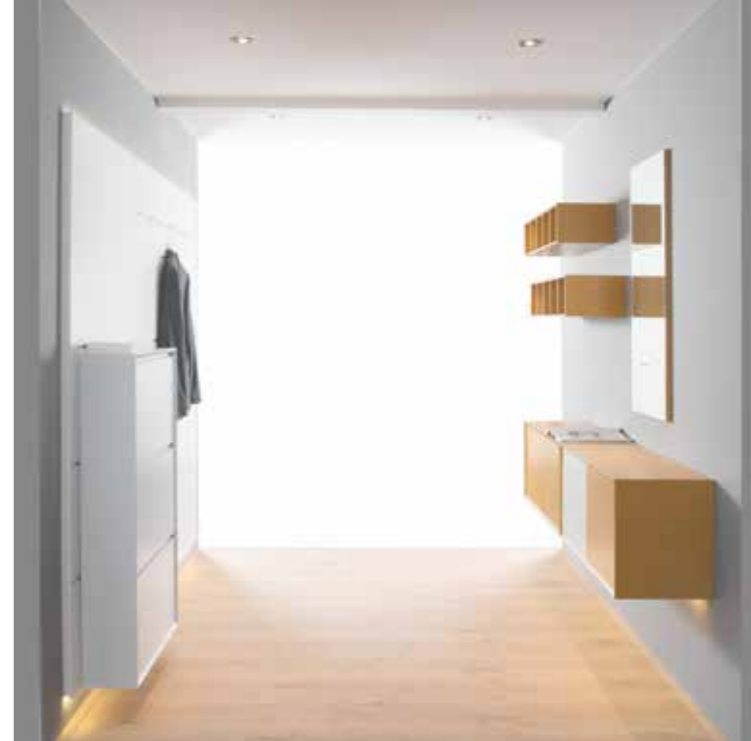

// Zusätzliche Akzentfarben für die Rahmen: superlemon, laguna, orientrot

// Der Schrank eignet sich sowohl für Schuhe, als auch für Stiefel, dank eines drehbaren Z-Bodens

PANAMA | Meisterhafter Gehrungskorpus mit halbrunder Rahmenkante

Von der Mini-Garderobe bis zum Dielen-Komplett-
ausbau. Höhen bis 256 cm, Tiefen 18-55 cm,
Breiten in 25 cm Schritten und in Sondermaßen.

- // Holzarten und Lackfarben nach Wunsch
- // innen und außen Echtholz furnier
- // Elemente ideal zum Anbauen und Stapeln

MODO | Meisterhafter Gehrungskorpus mit schräger Rahmenkante

Clevere Ideen für mehr Platz, mehr Ordnung,
mehr Freude. Perfekt und maßgenau für
verwinkelte Dielen und schmale Flure.

- // extra flacher Schuhschrank
- // indirekte Beleuchtung
- // auf Maß und in allen Hölzern
und Farben