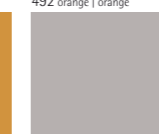

Lackfarben | Lacquer colours

Preisgruppe 10
 price bracket 10

419 Blütenweiß | blossom white

Preisgruppe 20
 price bracket 20

407 Steingrau | stone grey

439 Schwarz | black

468 Sand | sand

491 Hellblau | light blue

409 Magnolia | magnolia

465 Sienna | sienna

474 Mocca | mocca

492 Orange | orange

437 Quarz | quartz

467 Bordeaux | bordeaux

490 Curry | curry

494 Canagrau | cana grey

Farbspektrum für Korpus, Fronten, Vitrinenfächer,
 Sockel, geschlossene Innenfächer
 Colour spectrum for corpus, fronts, display cabinet
 compartments, bases, closed inner compartments

Furnierarten | Types of veneer

Preisgruppe 10
 price bracket 10

103 Wildeiche | Wild oak

Preisgruppe 20
 price bracket 20

102 Ethno Eiche | Ethno oak

115 Nussbaum natur | Natural walnut

121 Eiche anthrazit | Anthracite oak

106 Walnuss satin | Satin walnut