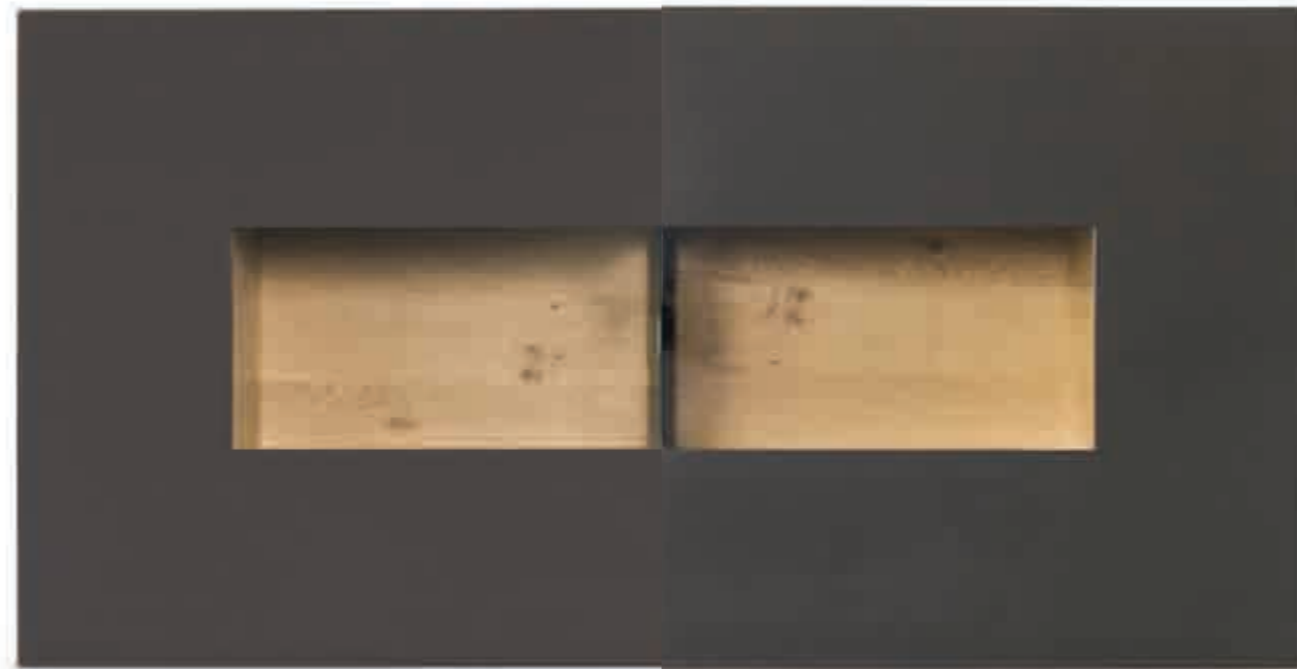

SUDBROCK

domino. Zeit für neue Ansichten.
domino. Time for new perspectives.

Perfekt und komplett
als Solitär – lebendig
und immer neu in seiner
Erweiterbarkeit und
Wandlungsfähigkeit.

domino – das ist ein System-Solitär, eine Skulptur, ein charakterstarkes Bild. Frei schwebend an der Wand oder auf einem Sockel. Genau das Richtige für vielfältige Lösungen.

domino – a solitaire and a system, a sculpture, a strong picture. Free floating on the wall or standing on a base. Just what you need for versatile solutions.

Optional: Sockel, 15 cm hoch, 10 cm Versprung rundum, in allen Farbvarianten (inkl. Holz); Blende für lückenlose Verbindung mehrerer Sockel.