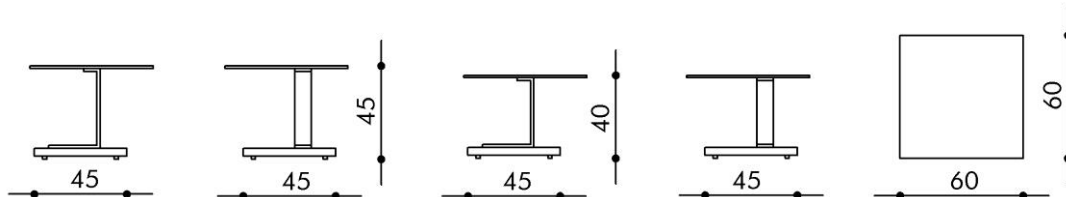

Technische Daten