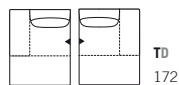

ACCESSORIES

Cushions

HH min. 85 / max. 99
TD min. 106 / max. 120
ST SD min. 61 / max. 81
SH SH 44 / 47

FÜSSE FEET

EINZELSOFAS SINGLE SOFAS

BW 270 / 240 / 210

JUMBOHOCKER JUMBO STOOL

BW 90
TD 60

HOCKERBANK STOOL BENCH

BW 120
TD 60

ANBAUELEMENTE

Armlehne links/rechts
ADD-ON ELEMENTS
armrest left/right

BW 226 / 196 / 166

LIEGE

Armlehne links/rechts
RECLINER
armrest left/right

BW 136 / 121
TD 172

ANBAUECK

Hocker links/rechts
ADD-ON CORNER
stool left/right

BW 106
TD 230

Alle Maße sind Zirkamaße in Zentimeter. Alle Rücken im Originalbezug. All stated dimensions are approximate in centimeters. All backs in the original covering.