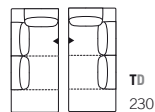

ACCESSORIES

Cushions

HH min. 85 / max. 99
TD min. 106 / max. 120
ST SD min. 61 / max. 81
SH SH 44 / 47

FÜSSE FEET

EINZELSOFAS SINGLE SOFAS

BW 270 / 240 / 210

JUMBOHOCKER JUMBO STOOL

BW 90
TD 60

HOCKERBANK STOOL BENCH

BW 120
TD 60

ANBAUELEMENTE

Armlehne links/rechts
ADD-ON ELEMENTS
armrest left/right

BW 226 / 196 / 166

LIEGE

Armlehne links/rechts
RECLINER
armrest left/right

BW 136 / 121
TD 172

ANBAUECK

Hocker links/rechts
ADD-ON CORNER
stool left/right

BW 106
TD 230

Alle Maße sind Zirkamaße in Zentimeter. Alle Rücken im Originalbezug. All stated dimensions are approximate in centimeters. All backs in the original covering.