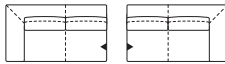

BW 198 / 178 / 158

ANBAUECKEN

Hocker links/rechts