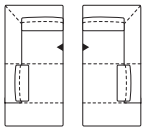

HH min. 87 / max. 104
TD 109
ST SD min. 60 / max. 75
SH SH 45

FÜSSE FEET

EINZELSOFAS SINGLE SOFAS

BW 232 / 212 / 192

FUSSSTÜTZE

ausziehbar
FOOT REST
 extendable

TD 43
BW 51

ANBAUELEMENTE

Armlehne links/rechts

ADD-ON ELEMENTS

armrest left/right

BW 248

BW 198 / 178 / 158

ANBAUECKEN

Hocker links/rechts

ADD-ON CORNERS

stool left/right

BW 119

TD
235

BW 103

TD
215

HOCKER

STOOL

HH 45
 TD 50
BW 70