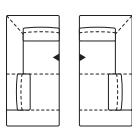

HH min. 87 / max. 104
TD 109
ST SD min. 60 / max. 75
SH SH 45

FÜSSE FEET

EINZELSOFAS SINGLE SOFAS

BW 232 / 212 / 192

FUSSSTÜTZE

ausziehbar
FOOT REST
 extendable

TD 43
BW 51

ANBAUELEMENTE

Armlehne links/rechts

ADD-ON ELEMENTS

armrest left/right

BW 248

BW 198 / 178 / 158

ANBAUECKEN

Hocker links/rechts

ADD-ON CORNERS

stool left/right

BW 119

TD
235

BW 103

TD
215

HOCKER

STOOL

HH 45
 TD 50
BW 70