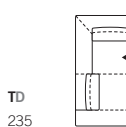

HH min. 87 / max. 104
TD 109
ST SD min. 60 / max. 75
SH SH 45

FÜSSE FEET

EINZELSOFAS SINGLE SOFAS

BW 232 / 212 / 192

FUSSSTÜTZE

ausziehbar
FOOT REST
 extendable

TD 43
BW 51

ANBAUELEMENTE

Armlehne links/rechts

ADD-ON ELEMENTS

armrest left/right

BW 248

BW 198 / 178 / 158

ANBAUECKEN

Hocker links/rechts

ADD-ON CORNERS

stool left/right

BW 119

TD
235

BW 103

TD
215

HOCKER

STOOL

HH 45
 TD 50
BW 70