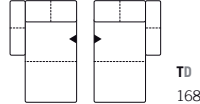

armrest left/right

BW 207 / 187 / 167 / 147

BW 117

ANBAUECK MIT HOCKER

links/rechts

ADD-ON CORNER WITH STOOL

left/right

BW 90

TD 195

LIEGE GROSS

Armlehne links/rechts

RECLINER LARGE

armrest left/right

BW 150

TD 158

LIEGE KLEIN

Armlehne links/rechts

RECLINER SMALL

armrest left/right

BW 110

TD 168

Alle Maße sind Zirkumaße in Zentimeter. Alle Rücken im Originalbezug. All stated dimensions are approximate in centimeters. All backs in the original covering.