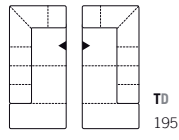

BW 92

HOCKERBANK STOOL BENCH

BW 143 / 123

JUMBOHOCKER JUMBO STOOL

BW 93

ANBAUELEMENTE

Armlehne links/rechts

ADD-ON ELEMENTS

armrest left/right

BW 207 / 187 / 167 / 147

BW 117

ANBAUECK MIT HOCKER

links/rechts

ADD-ON CORNER WITH STOOL

left/right

BW 90

TD 195

LIEGE GROSS

Armlehne links/rechts

RECLINER LARGE

armrest left/right

BW 150

TD 158

LIEGE KLEIN

Armlehne links/rechts

RECLINER SMALL

armrest left/right

BW 110

TD 168

Alle Maße sind Zirkumaße in Zentimeter. Alle Rücken im Originalbezug. All stated dimensions are approximate in centimeters. All backs in the original covering.