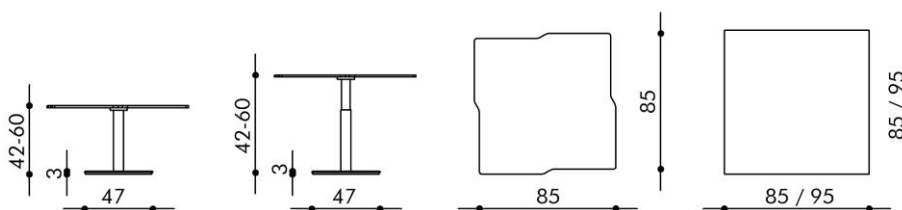

Technische Daten

M. & W. Bacher GmbH
Benzstraße 23, D-71272 Renningen
Telefon: +49 (0) 7159 / 1604 - 0
Telefax: +49 (0) 7159 / 1604 - 30
info@bachertische.de
www.bachertische.de

Technische Änderungen und Irrtum vorbehalten.