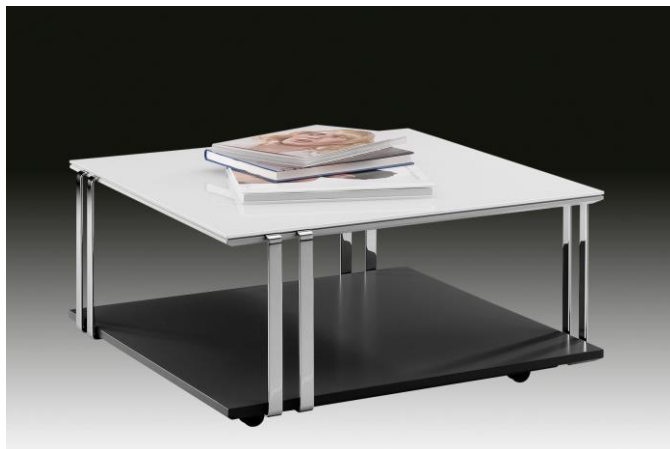

## Modellbeschreibung

**PHOTON** gleitet auf Rollen mit eleganter Leichtigkeit seiner Bestimmung entgegen. Die lackierte Bodenplatte und die von 8 schmalen Metallklammern getragene obere Platte bieten ausreichend Ablagefläche für einen entspannten Tag auf der Couch.

## Maße

Größe: 72 x 72 cm  
Höhe: 34 cm

## Materialien

Obere Platte: Sicherheitsglas 6 mm Optiwhite rückseitig lackiert in Standardfarben  
Untere Platte: Lack matt in Standardfarben oder Beton Speziallack grau matt  
Metallteile: Chrom hochglanz