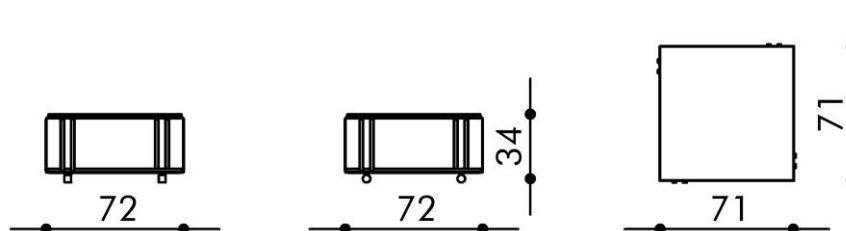

Technische Daten