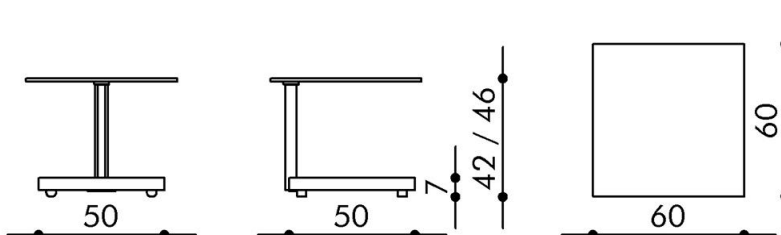

Technische Daten