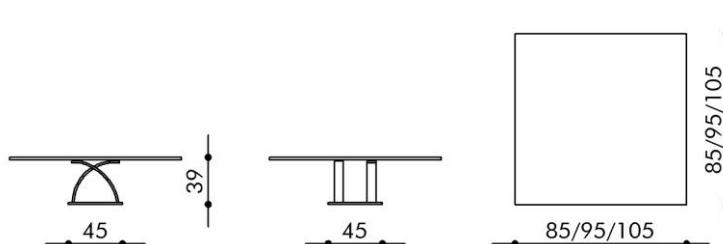

Technische Daten