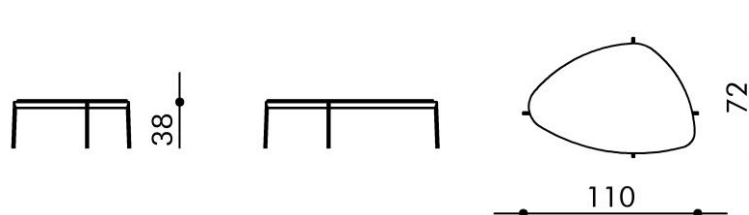

Technische Daten