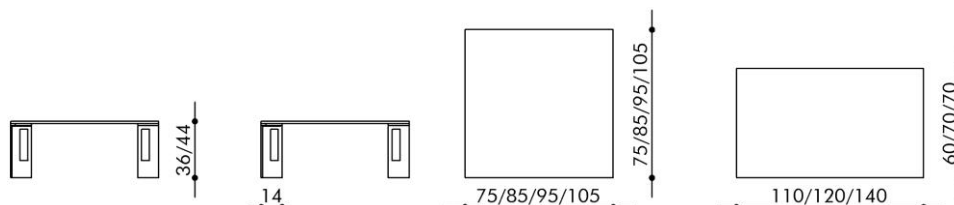

Technische Daten