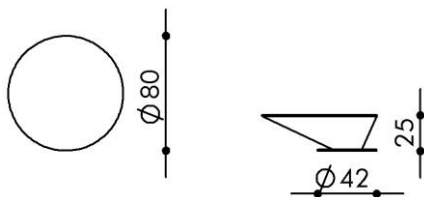

Maße

Größe: 80 cm Durchmesser
Höhe: 24 cm

Materialien

Korpus: Lack matt in Standardfarben mit Glasabdeckung oder Beton
Speziallack grau matt
Metallteile: Chrom hochglanz

Technische Daten

FUMO.

Modellabbildungen