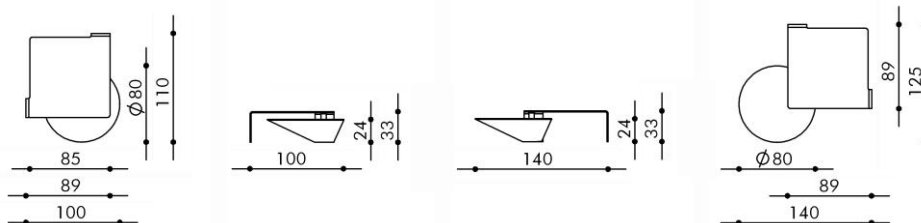

Technische Daten