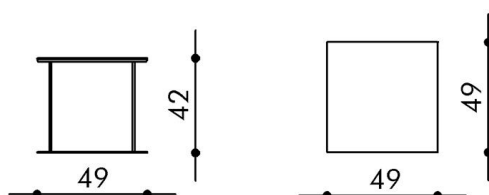

Technische Daten