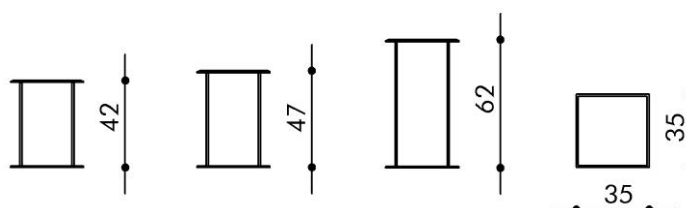

Technische Daten