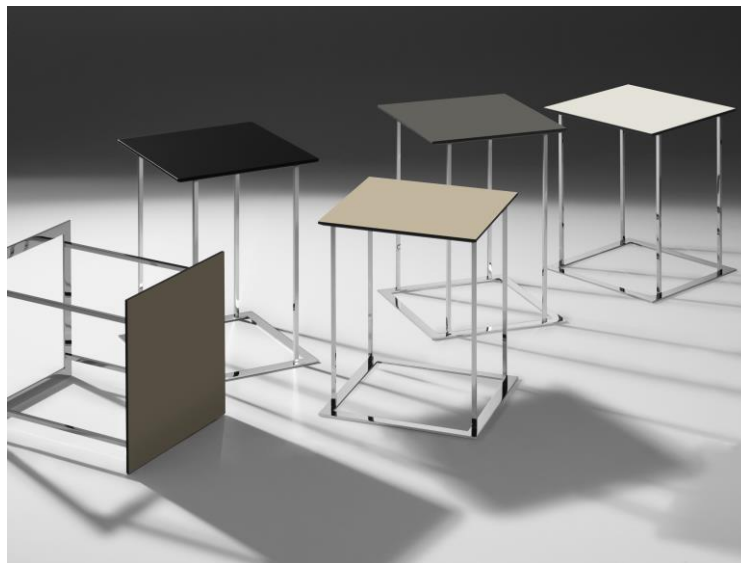

# CHESS. Beistelltisch

## Modellbeschreibung

**CHESS** setzt jeden Unentschlossenen ins schachmatt: Dieser quadratische Beistelltisch ist an Flexibilität und Einsatzmöglichkeiten kaum zu übertreffen, denn sowohl Größe, Höhe, Material oder auch Menge sind frei wählbar.

## Maße

Größe: 35 x 35 cm  
 Höhe: 42, 47 oder 62 cm

## Materialien

Obere Platte: Sicherheitsglas 6 mm Optiwhite rückseitig lackiert in Standardfarben, Eiche massiv gewachst, Nussbaum massiv gewachst oder FENIX NTM®  
 Metallteile: Chrom hochglanz