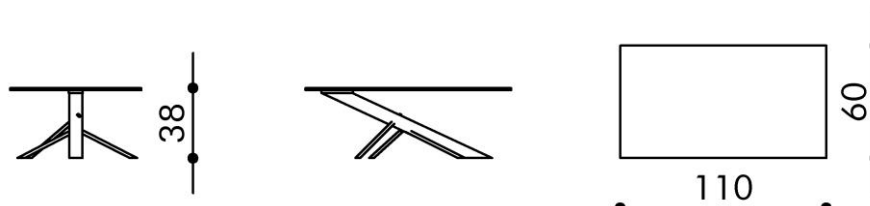

GERMAN
DESIGN
AWARD
NOMINEE
2016

Maße

Größe: 110 x 60 cm
Höhe: 38 cm

Materialien

Obere Platte: Sicherheitsglas 12 mm klar
Holzsäule: Lack matt in Standardfarben oder Beton-Speziallack grau matt, Eiche massiv gewachst oder Nussbaum massiv gewachst
Metallstreben: Chrom hochglanz

Technische Daten

BICADO.

Modellabbildungen