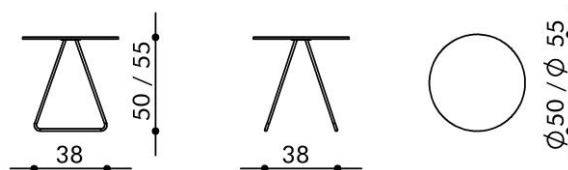

Technische Daten