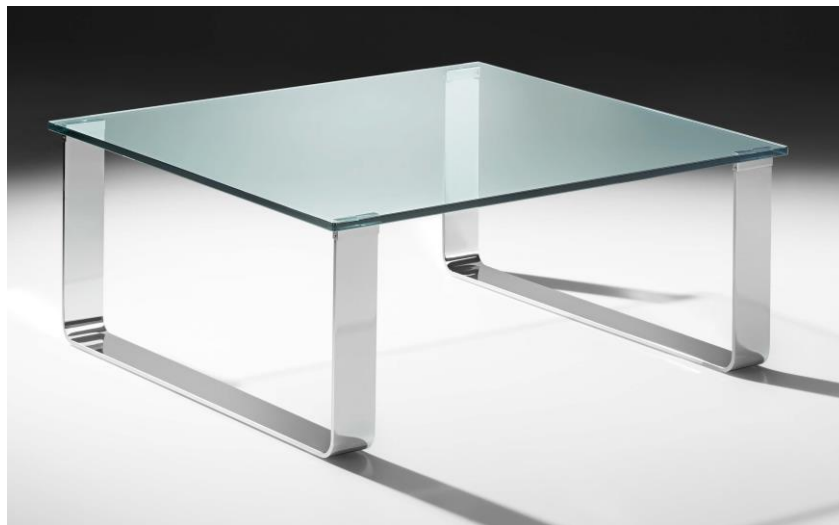

BOB.

Design: Thomas Althaus

Modellbeschreibung

BOB steht mit beiden elegant geschwungenen Kufen fest im alltäglichen Leben und passt sich dank der Auswahl aus vielen Größen jedem Nutzungsbedürfnis zurückhaltend und mit unaufgeregtem Charme an.

Maße

Größe: 80 x 80 cm, 95 x 95 cm oder 120 x 80 cm
 Höhe: 40 cm

Materialien

Obere Platte: Sicherheitsglas 15 mm klar
 Metallteile: Chrom hochglanz

Technische Daten

BOB.

Modellabbildungen