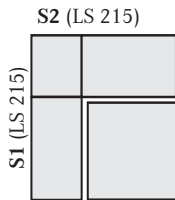

Ausführungen

- Wildeiche natur
- Rotkernbuche natur

Bezüge

A	Stoffe / Bezüge Lederoptik Dining-Kollektion	D	Leder Dining-Kollektion
B	Stoffe Microfaser mit Polarfleece		

Sondermaße

Sondermaße-Eckbank-Ausführung-A-

Bei Eckbänken ist 1 Schenkel in Überlänge (5 Fix-Maße) lieferbar, der 2 Schenkel bis max. 215 cm (längstes Standardmaß)

Folgende 5 Maße sind in Überlänge lieferbar: 1) 230 cm 2) 240 cm 3) 250 cm 4) 260 cm 5) 270 cm

Bankschenkel über dem Standardmaß (LS215), erhalten eine zusätzliche verdeckte Stützwange.

Lieferzeit für Eckbänke im Sondermaß 1-2 Wochen über Lieferzeit Standardmaße.

U-Bänke und Gerade Bänke als Überlänge nicht lieferbar! Kürzungen von Geraden Bänken Standardmaß nicht möglich.

Berechnung: Ist ein Schenkelmaß (S1; S2;) länger wie das längste Standardmaß (LS 215), ist die Summe aller Schenkelmaße in Meter zu errechnen und mit dem Preis der Preisgruppe des Bezuges zu multiplizieren. Gilt nur für Überlängen.

Beispiel:

S1: 2,70 m

S2: 1,55 m

Summe: 4,25 m x Preis der Preisgruppen des gewünschten Bezuges

Ausführung	Sitzhärte	A	B	D
Wildeiche	Medium			EUR
Rotkernbuche	Medium			EUR