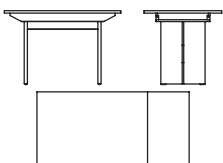

Sondermaße auf Anfrage

Tisch mit Ansteckplatte
Wangenausführung-B-
Tischplatte massiv
1 Ansteckplatte 45 cm
Wangen-Untergestell Ausführung-B-

Tischhöhe 76 cm

Ausführung	Artikel-Nr.	Maße in cm	
Wildeiche	221279	140 (185) x 80	EUR
Wildeiche	221278	120 (165) x 80	EUR
Rotkernbuche	221279	140 (185) x 80	EUR
Rotkernbuche	221278	120 (165) x 80	EUR

Sondermaße auf Anfrage