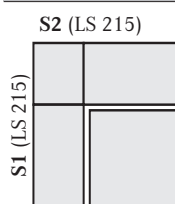

Bei Bestellung bitte angeben!

H / T / SH cm

87 / 65 / 49

Passende Tische aus den Programmen
Catania (Maße 185x95, 165x95)
W-Novara (Maße 180x95, 160x95)
lieferbar

Ausführung	Artikel-Nr.	Breite in cm	Sitzhärte	A	B	D
Wildeiche	343447	207	Medium			EUR
Wildeiche	343446	187	Medium			EUR
Wildeiche	343445	167	Medium			EUR
Wildeiche	343444	147	Medium			EUR
Rotkernbuche	343447	207	Medium			EUR
Rotkernbuche	343446	187	Medium			EUR
Rotkernbuche	343445	167	Medium			EUR
Rotkernbuche	343444	147	Medium			EUR
	300007	Sitzhärte SOFT für Gerade Bank				EUR
	300009	Sitzhärte HARD für Gerade Bank				EUR

Sondermaße

Sondermaße-Eckbank-Ausführung-B-

Bei Eckbänken ist 1 Schenkel in Überlänge (5 Fix-Maße) lieferbar, der 2 Schenkel bis max. 215 cm (längstes Standardmaß)

Folgende 5 Maße sind in Überlänge lieferbar: 1) 230 cm 2) 240 cm 3) 250 cm 4) 260 cm 5) 270 cm