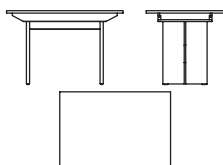

Ausführungen

- Wildeiche natur
- Rotkernbuche natur

Tische

Tisch mit fester Platte
Wangenausführung-B-
Tischplatte massiv
Wangen-Untergestell Ausführung-B-

Tischhöhe 76 cm

Ausführung	Artikel-Nr.	Maße in cm	
Wildeiche	221277	140 x 80	EUR
Wildeiche	221276	120 x 80	EUR
Wildeiche	221275	110 x 70	EUR
Rotkernbuche	221277	140 x 80	EUR
Rotkernbuche	221276	120 x 80	EUR
Rotkernbuche	221275	110 x 70	EUR