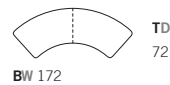

ohne Rücken
without backrest