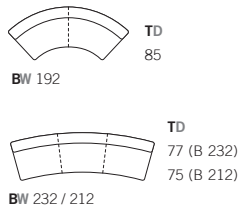

RUNDBÄNKE
mit Rücken
ROUND BENCHES
with backrest

ohne Rücken
without backrest